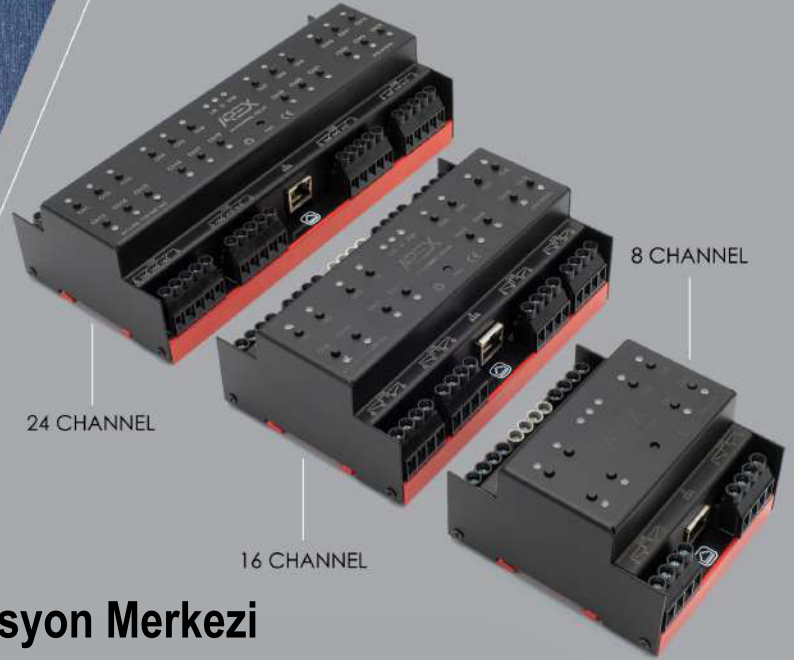

CAN bus Control Plus Z-WAVE

/ İçi Akıllı, Dışı Zarif...

Smart Apex /

Evinizi Aydınlatan Dokunuş APEX Akıllı Aydınlatma Anahtarı

- Dört ayrı dokunmatik düğme
- Düğmelere uzun basarak dört farklı senaryo imkanı
- Yüksek güçlü röleler (çıkış başına 5A)
- Esnek çalışma modları (İklimlendirme, Perde, Aydınlatma)
- Çalışma voltajı: AC (100-240V AC) or DC (24V)
- İletişim: CAN-bus or Z-Wave
- RGB Ledlerle geri bildirim
- Alüminyum malzeme
- Avrupa standartlarında
- İç mekanınızı güzel bir şekilde uyum için çeşitli yüksek kaliteli kaplamalar: Saf Beyaz, Fırçalanmış siyah, fırçalanmış altın ve daha fazlası...

CAN bus

Control
Compatible

Z-WAVE

Smart Apex /

/ *Hayal gücünün
yenilikle buluştuğu yer*

RGB LED indikatörleri hakkında bilmeniz gereken herşey

APEX aydınlatma anahtarı ve termostatik aydınlatma anahtarı, RGB Led indikatörleri kontrol etmek için çeşitli olanaklara sahiptir. Anahtarlara dokunulmaz ise LED'ler gece moduna ayarlanır. LED'lerin rengi ve parlaklığı bir uygulama ile tanımlanabilir. Her düğme, bas ve bırak modunda birkaç renge ayarlanabilir. Ayrıca her üründe merkezi bir RGB LED indikatör anlık eylemlerin gerçekleştirilmesine yardımcı olabilir.

Smart Apex /

Smart Apex

Otomasyon Merkezi

APEX Röle Modülleri

- Akıllı çok fonksiyonlu röleler: Perde, Aydınlatma ve Fan Coil (FCU) Kontrol
- İletişim: Ethernet (SDDP), CAN - bus (industrial protocol) ve Z-Wave
- Çalışma voltajı: AC (100-240VAC)
- Kilitlemeli röle teknolojisi ile Düşük güç tüketimi
- Kaliteli metal gövde
- RF su geçirmez tuş takımları ile kontrol için ayrı port
- Ray tipi veya başka bir yüzeye montajı kolaydır

CAN bus Control4 Compatible ZWAVE PLUS

SDDP nedir?

SDDP veya "Basit cihaz keşif protokolü" control4 sistemi ile entegrasyonu kolay ve sorunsuz hale getirmek için APEX ürünlerinde yerleşik olarak bulunan bir yazılımdır.