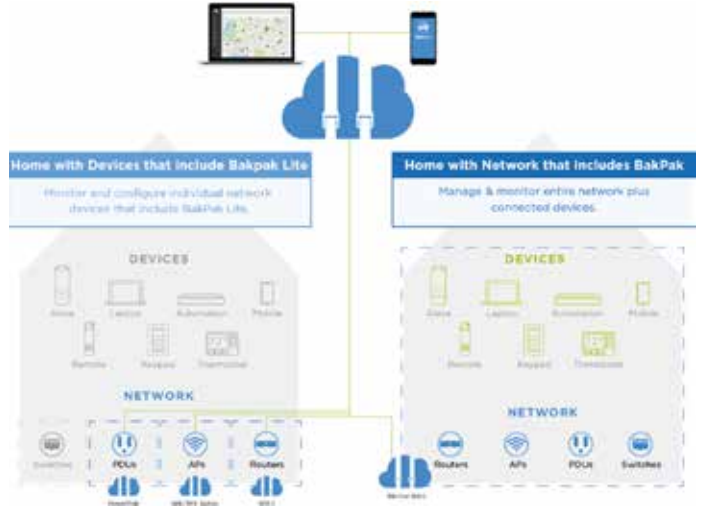

BakPak

BakPak uzaktan yönetim ve izleme

Sizin için proaktif hizmet ve gönül rahatlığı olan BakPak, kullanıcıların ağlarındaki cihazları her yerden uzaktan yapılandırmanıza, izlemenize ve çalıştırmanıza olanak sağlar. Her projede, BakPak içeren Pakedge ağ cihazlarını kurarak, projenizi daha verimli hale getirebilirsiniz.

BakPak uzaktan yönetimi, artık tüm Pakedge AP'ler (WK & WX Serisi) ve PowerPak PDU'larda bulunmaktadır.