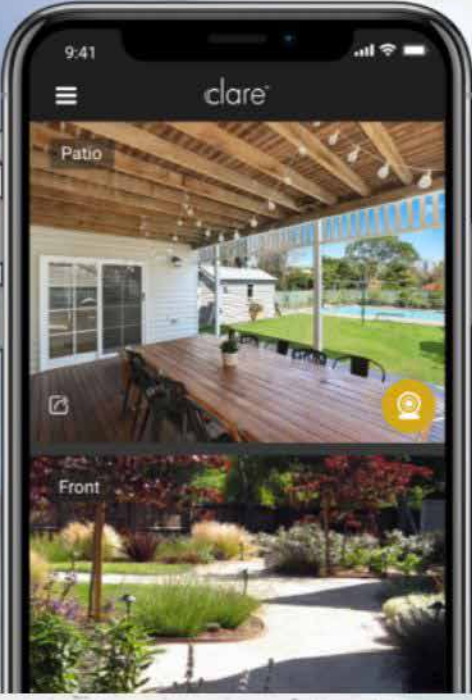

Kullanımı Kolay Uygulama ClareVision uygulaması, müşterilerinize önemli güvenlik uyarıları için anlık bildirimler göndererek onlara paha biçilmez bir gönül rahatlığı sağlar. ClareOne paneli varsa akıllı ev otomasyonlarıyla hepsi bir arada uygulama deneyimi için her iki sistemi de birleştirebilirsiniz.