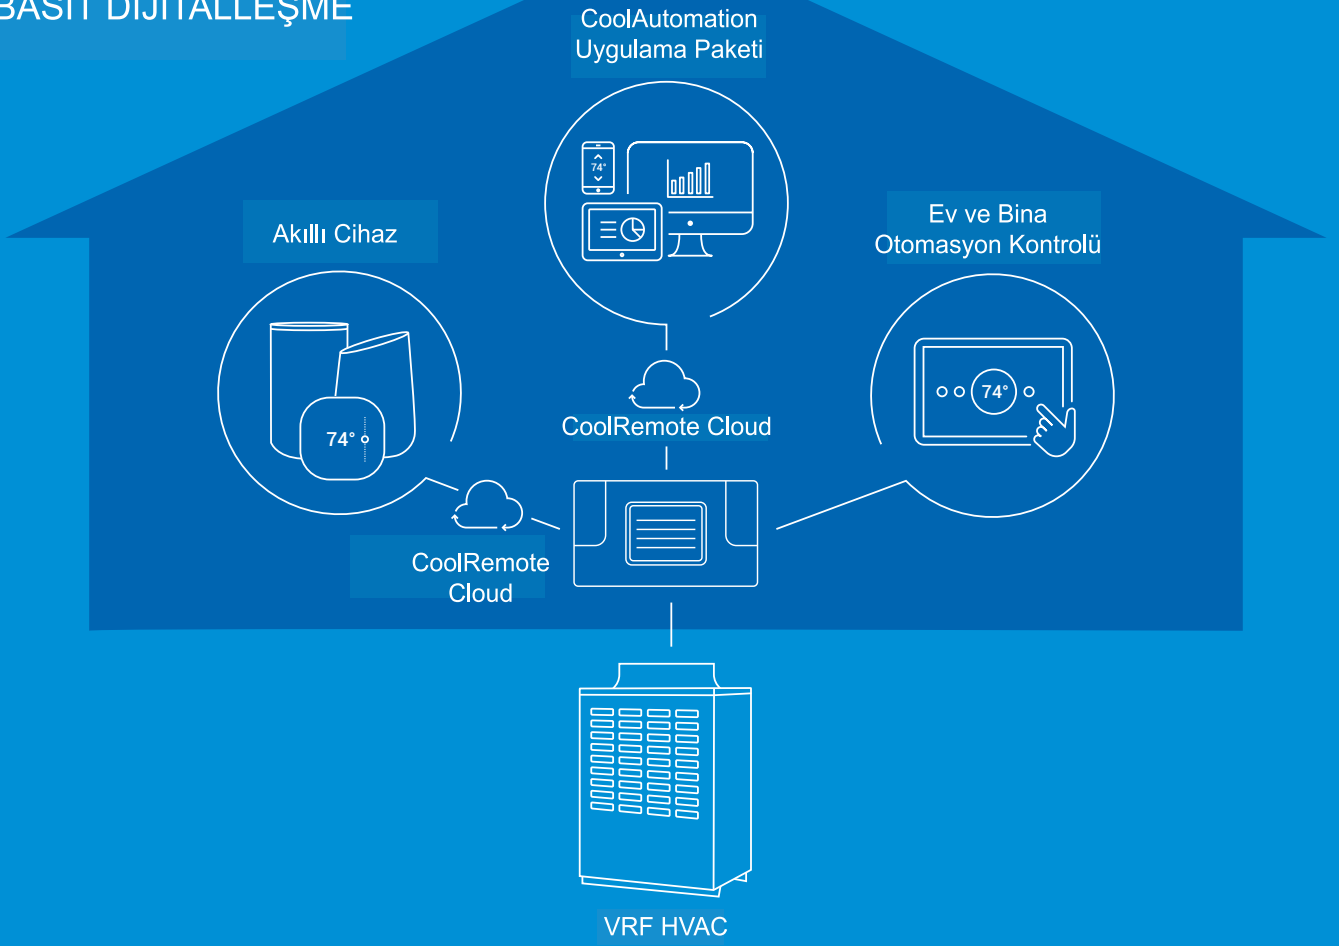

BASİT DİJİTALLEŞME

Tüm Ev Otomasyonu markalarına bağlanmak için RS232, RS485, Ethernet ve KNX üzerinden arabirimler

Tüm Ev Otomasyon sistemleri için otomatik sürücü tespiti ve kurulumu

ASCII, MODBUS RTU, MODBUS IP, BACNET MSTP, BACNET IP ve REST API protokolleri aracılığıyla iletişim kurar

Basit cihaz konfigürasyonu ve VRF sisteminin merkezi kontrolü için dokunmatik ekran

Yapılandırılabilir I/O

CoolAutomation, İklim İnterneti (IoC) teknolojileri ve HVAC otomasyonunda endüstri lideridir. İklim İnterneti (IoC), herhangi bir iç mekan iklimlendirme sisteminin internete kolayca, güvenli ve güvenilir bir şekilde bağlanmasını sağlamak için tasarlanmış evrensel bir kavramdır. CoolAutomation'ın benzersiz cihaz ve bulut tabanlı teknoloji kombinasyonu, IoT'nin bir sonraki boyutu ve HVAC hizmeti, yönetimi veya ev ve bina otomasyonu endüstrilerindeki herhangi bir profesyonel için çok önemlidir. CoolAutomation'ın çözümleri, konut, ticari ve konaklama sektörlerindeki herhangi bir HVAC sisteminin uzaktan izlenmesini, tanınmasını, servisini ve kontrolünü sağlar.

COOLAUTOMATION