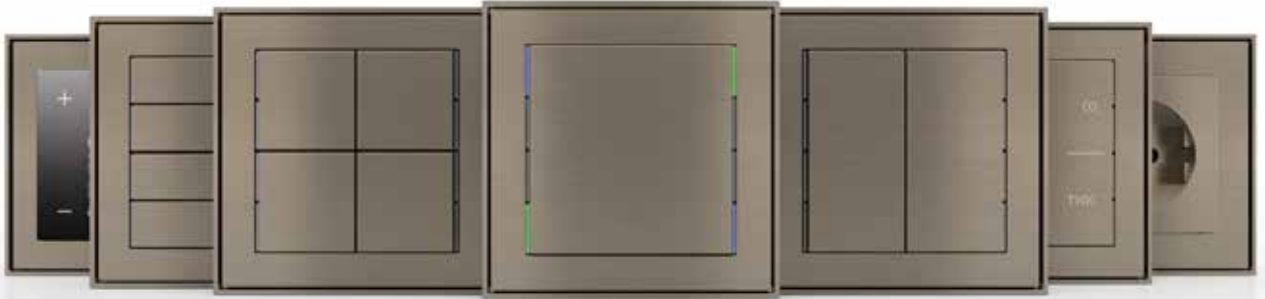

Bu nedenle, alanınızı daha iyi düzenlemenize yardımcı olan ve kullanılmadığı zaman TV'yi saklama fırsatı veren bir Made in Italy asansör serisi oluşturduk.

Delego Panel

FF Serisi

71 Serisi

Signum Serisi

Otel Çözümleri