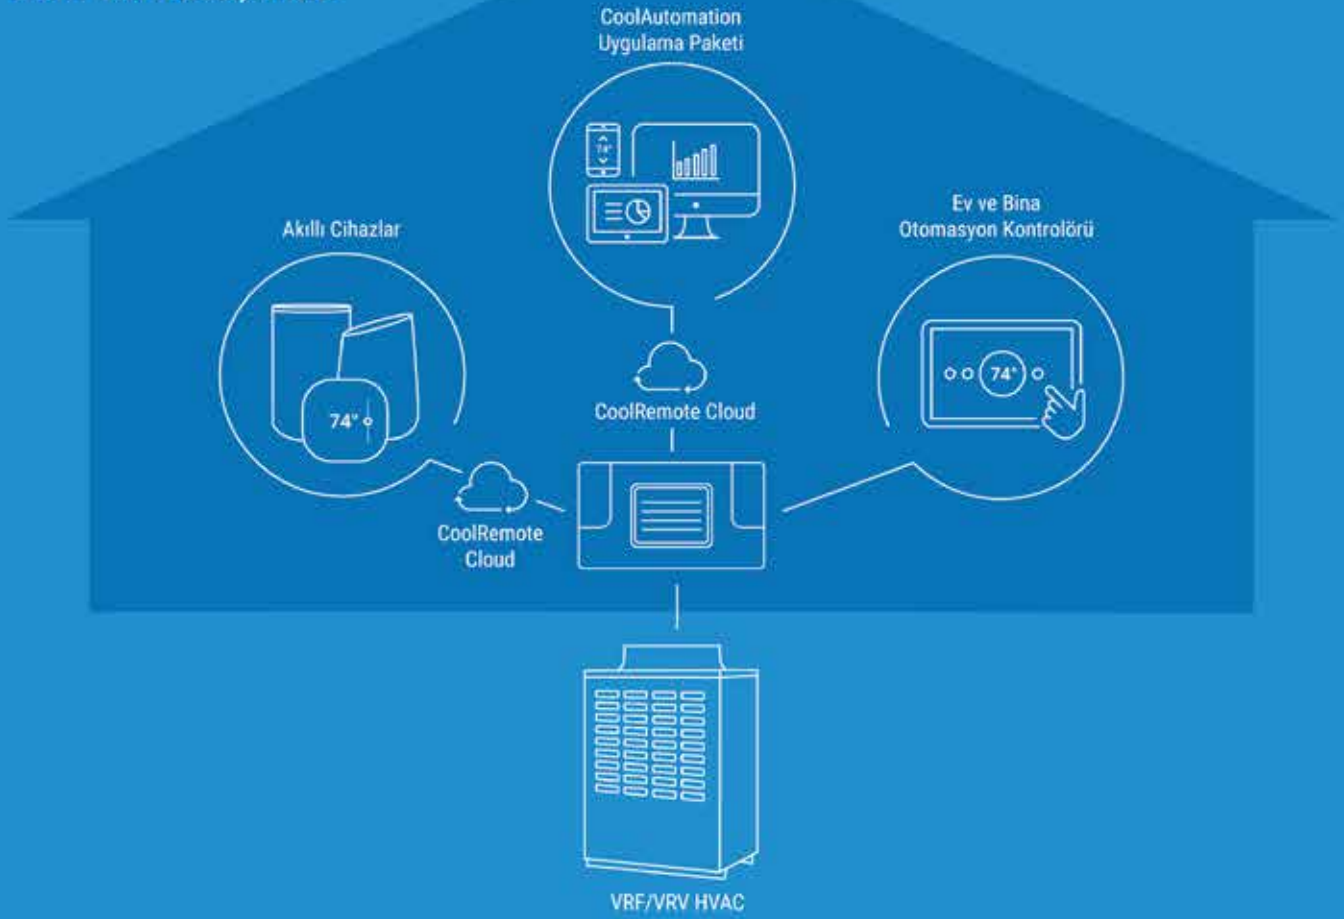

Hava Bölgesi

Airzone Cloud, klimayı dijital dünyaya bağlayan çözümdür. Web sunucusu Airzone, bulut teknolojisi ve Airzone Cloud mobil uygulamasının birleşimi sayesinde, kullanıcı her yerde ve her zaman tam kontrole sahiptir.

COOLMASTERNET

VRF/VRV HVAC sistemlerini kontrol etmek ve yönetmek için evrensel bağlantı ve entegrasyon cihazı.

CoolMasterNet, otomasyon entegratörlerine, tesis yöneticilerine, hizmet sağlayıcılarına ve HVAC uzmanlarına, HVAC ve otomasyon sistemleri arasında evrensel bir iletişim kanalı oluşturarak herhangi bir VRF/VRV sistemini kontrol etme, izleme, hizmet verme ve yönetme yeteneği sağlar. CoolMasterNet bir Tak ve Çalıştır cihazdır, kutusundan çıkarmanız ve VRF/VRV HVAC Sisteminize bağlamanız yeterlidir.

AVANTAJLARI

Tesis Yönetimi, Servis ve Kontrol uygulamaları dahil olmak üzere CoolAutomation Uygulama Paketine erişim sağlar.

Tüm önemli VRF/VRV HVAC sistemleri için tek arayüz.

Ev Otomasyonu ve Bina Yönetim Sistemleri ile yerel entegrasyon.

Google Assistant, Ecobee ve Amazon Alexa dahil olmak üzere popüler akıllı cihazlarla yerel bulut entegrasyonu.

BASİT DİJİTALLEŞTİRME

ÖZELLİKLERİ

Tüm büyük Ev Otomasyonu markalarına bağlanmak için RS232, RS485, Ethernet ve KNX bağlantı portları.